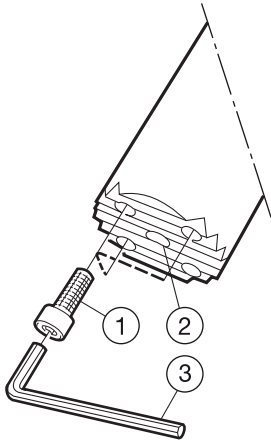

Coromant Capto® schwingungsgedämpfter Adapter auf CoroTurn® SL

	Ersatzteile		Mitgelieferte Teile
	1	2	3
Bestellnummer	Schraube	O-Ring	Schlüssel
C3-570-3C 25 180	3212 010-258		174.1-864
C3-SL-3C 25 125	3212 010-258	3671 010-113	174.1-864
C3-SL-3C 25 180	3212 010-258	3671 010-113	174.1-864
C4-570-3C 25 180	3212 010-258		174.1-864
C4-570-3C 32 224	3212 010-308	3671 010-113	3021 010-040
C4-SL-3C 25 132	3212 010-258	3671 010-113	174.1-864
C4-SL-3C 25 180	3212 010-258	3671 010-113	174.1-864
C5-570-3C 25 180	3212 010-258		174.1-864
C5-570-3C 32 224	3212 010-308	3671 010-113	3021 010-040
C5-570-3C 40 288	3212 010-358	3671 010-113	3021 010-050
C5-SL-3C 25 133	3212 010-258	3671 010-113	174.1-864
C5-SL-3C 25 180	3212 010-258	3671 010-113	174.1-864
C5-SL-3C 25 230	3212 010-258	3671 010-113	174.1-864
C6-570-3C 25 180	3212 010-258		174.1-864
C6-570-3C 32 224	3212 010-308	3671 010-113	3021 010-040
C6-570-3C 40 288	3212 010-358	3671 010-113	3021 010-050
C6-SL-3C 25 132	3212 010-258	3671 010-113	174.1-864
C6-SL-3C 25 180	3212 010-258	3671 010-113	174.1-864
C6-SL-3C 25 230	3212 010-258	3671 010-113	174.1-864
C6-SL-3C 25 280 CR-M	3212 010-258	3671 010-113	174.1-864
C8-570-3C 32 224	3212 010-308	3671 010-113	3021 010-040
C8-570-3C 40 288	3212 010-358	3671 010-113	3021 010-050
C8-570-3C 80 608-40-2	3212 010-358	3671 010-113	3021 010-050
C8-SL-3C 25 147	3212 010-258	3671 010-113	174.1-864
C8-SL-3C 25 280 CR-M	3212 010-258	3671 010-113	174.1-864

Schlüssel (mm/Torx Plus) Größen siehe Seite J6